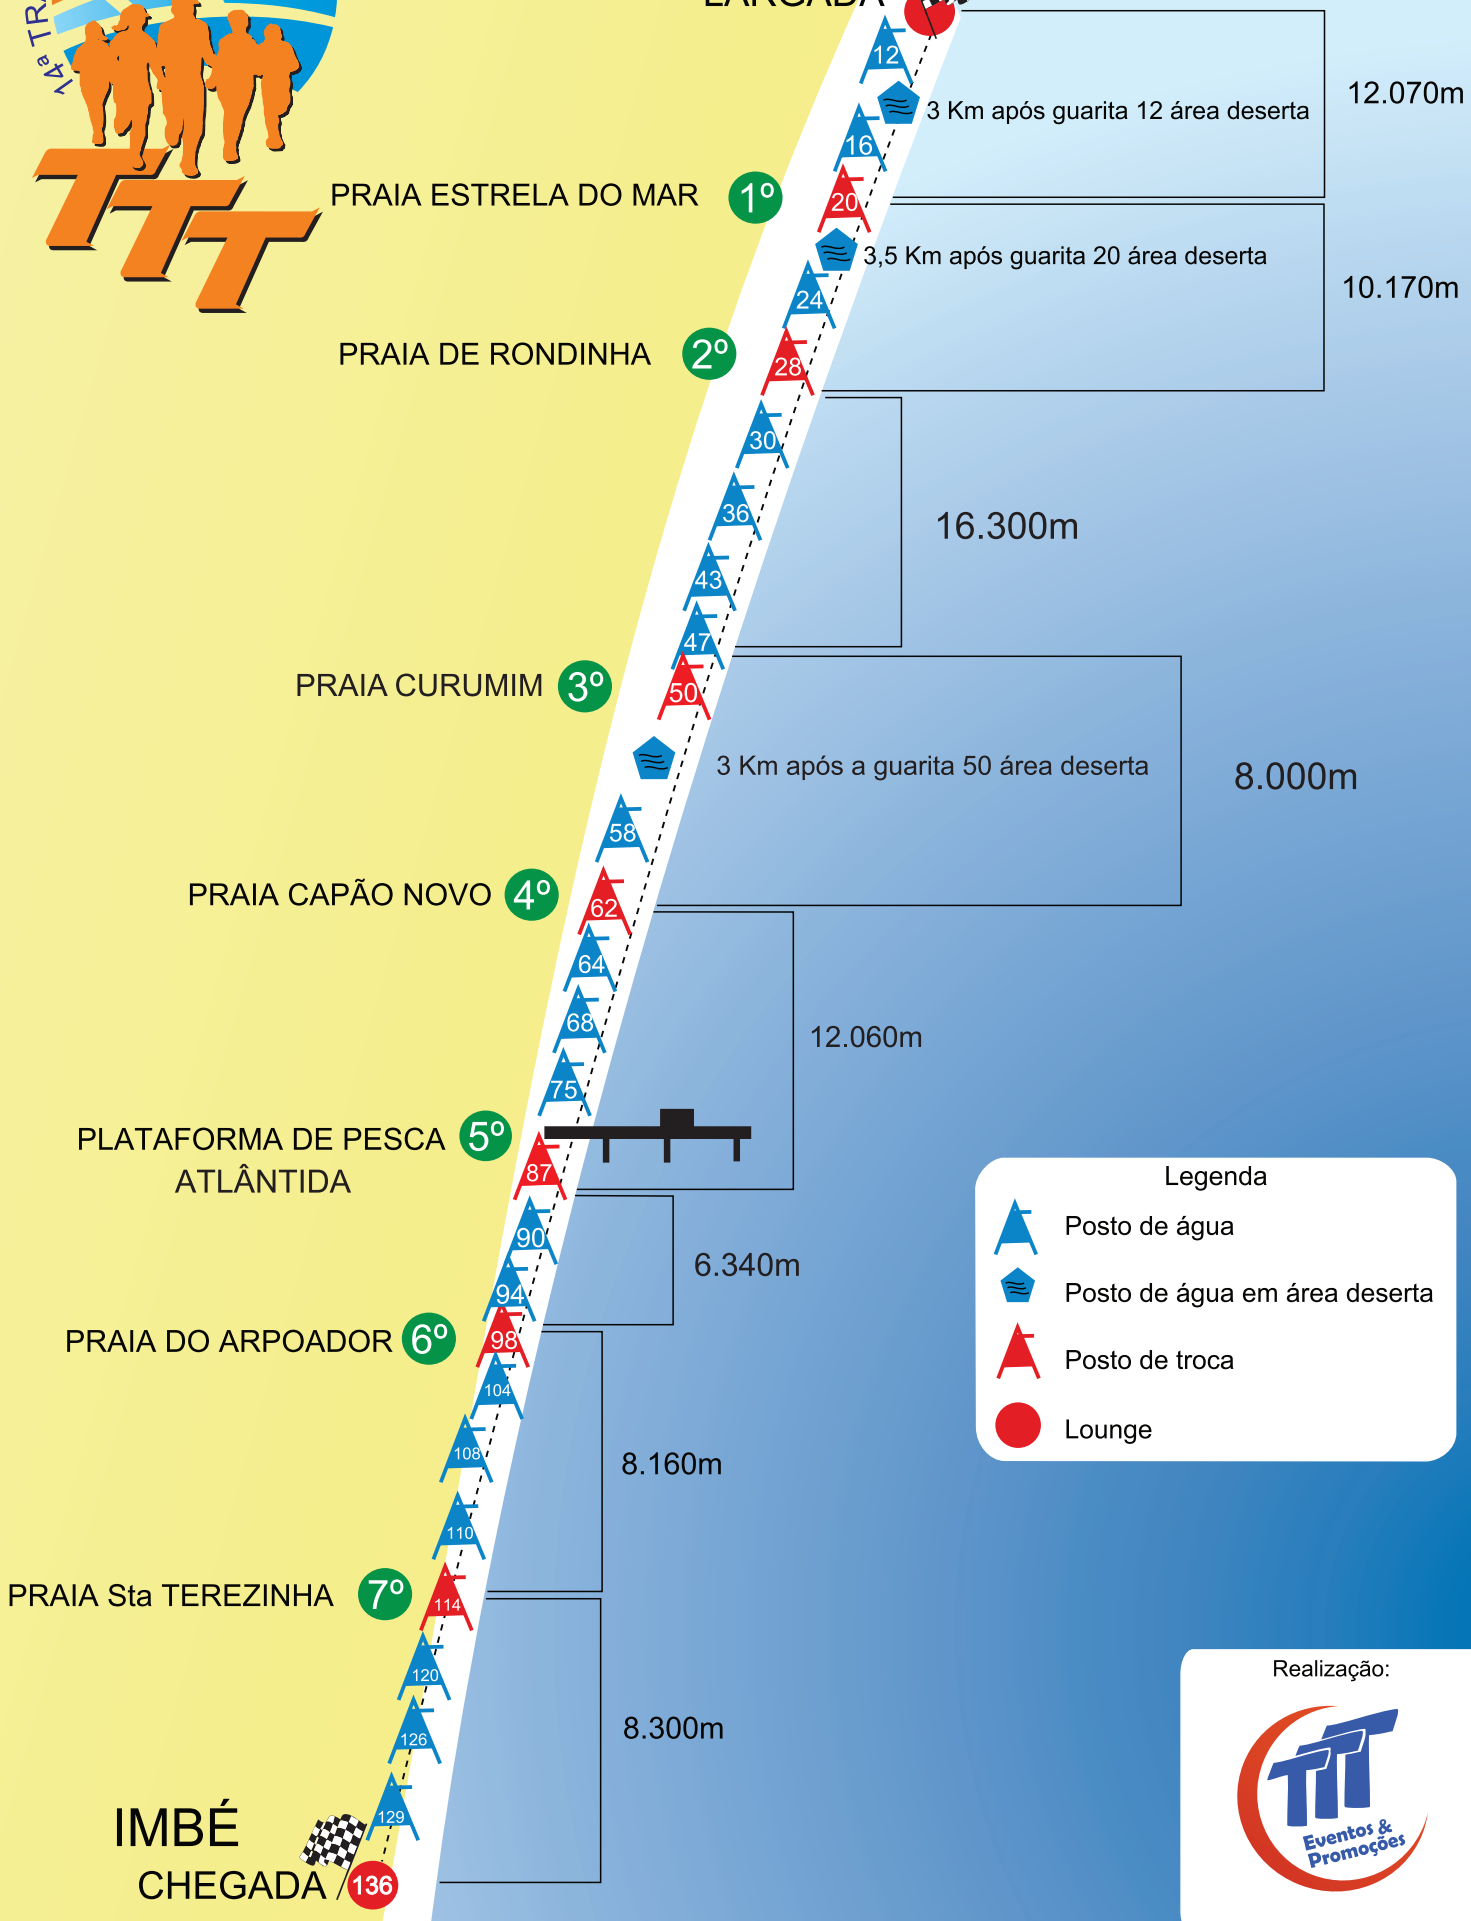

TORRES

LARGADA

Legenda

- Posto de água
- Posto de água em área deserta
- Posto de troca
- Lounge

Realização: